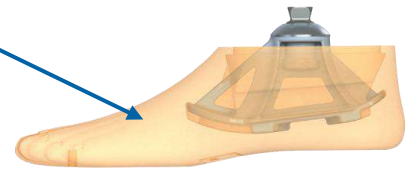

150 kg

## 1A200 ジェリーフット

- ・ **極低活動**ユーザー向け
- ・ **超軽量**
- ・ 柔軟なEVAにより **安定した歩行**を実現
- ・ 防水(淡水のみ)、入浴用義足にも

EVA素材

柔軟なフットシェルのおかげで  
**快適な踏み返しと断端への負担軽減**を実現

品番	左右	サイズ	体重制限	重量	フットシェル素材
1A200	G (左) D (右)	22cm ~ 27cm	150 kg	<b>350 g</b> (25 cm)	EVA