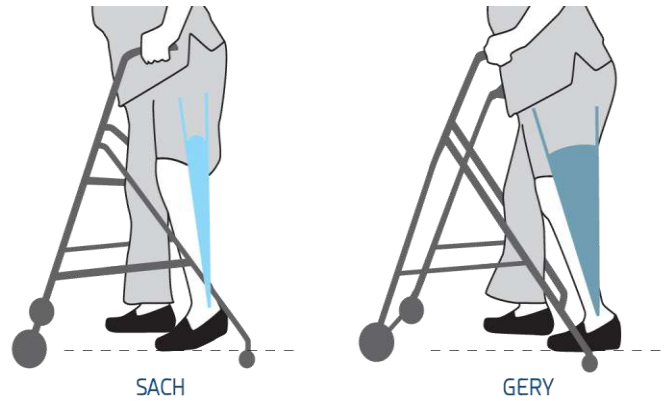

## 1A200 ジェリーフット

- ・ **極低活動**ユーザー向け
- ・ **超軽量**
- ・ 柔軟なEVAにより **安定した歩行**を実現
- ・ 防水(淡水のみ)、入浴用義足にも

EVA素材

柔軟なフットシェルのおかげで  
**快適な踏み返しと断端への負担軽減**を実現

品番	左右	サイズ	体重制限	重量	フットシェル素材
1A200	G (左) D (右)	22cm ~ 27cm	150 kg	<b>350 g</b> (25 cm)	EVA