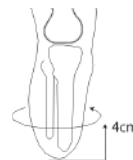

遠位端の厚みは、サイズごとに最適な厚みを提供します。

懸垂性

1S711 シリーズは遠位のアタッチメントにより確かな懸垂性を実現します。

1S711

1S721

快適性

シリコン+伸縮繊維の組み合わせは伸縮性に優れ、多くのユーザーに適應します。

保湿成分配合

アロエベラ成分配合のシリコンは、皮膚に潤いを与えます。

SILITOUCH ALOE ロッキングライナー

品番	サイズ	厚み	遠位端の厚み
1S711-3-160	16	3 mm	17.5 ~ 18.5 mm
1S711-3-180	18		
1S711-3-200	20		
1S711-3-220	22		
1S711-3-235	23.5		
1S711-3-250	25		
1S711-3-265	26.5		
1S711-3-280	28		
1S711-3-300	30		
1S711-3-320	32		
1S711-3-340	34		
1S711-3-360	36		
1S711-3-400	40		
1S711-3-450	45		
1S711-6-160	16	6 mm	19 ~ 20 mm
1S711-6-180	18		
1S711-6-200	20		
1S711-6-220	22		
1S711-6-235	23.5		
1S711-6-250	25		
1S711-6-265	26.5		
1S711-6-280	28		
1S711-6-300	30		
1S711-6-320	32		
1S711-6-340	34		
1S711-6-360	36		
1S711-6-400	40		
1S711-6-450	45		

SILITOUCH ALOE クッションライナー

品番	サイズ	厚み	遠位端の厚み		
1S721-3-160	16	3 mm	14.5 ~ 16 mm		
1S721-3-180	18				
1S721-3-200	20				
1S721-3-220	22				
1S721-3-235	23.5				
1S721-3-250	25				
1S721-3-265	26.5				
1S721-3-280	28				
1S721-3-300	30				
1S721-3-320	32				
1S721-3-340	34				
1S721-3-360	36				
1S721-6-160	16			6 mm	16 ~ 17.5 mm
1S721-6-180	18				
1S721-6-200	20				
1S721-6-220	22				
1S721-6-235	23.5				
1S721-6-250	25				
1S721-6-265	26.5				
1S721-6-280	28				
1S721-6-300	30				
1S721-6-320	32				
1S721-6-340	34				
1S721-6-360	36				

サイズの選定方法

断末端から4cm近位の周径をはかります。

採寸値と同じサイズか、1つ下のサイズを選択します。