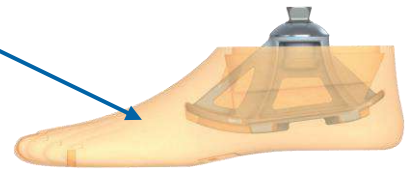

150 kg

1A200 ジェリーフット

- ・ **極低活動**ユーザー向け
- ・ **超軽量**
- ・ 柔軟なEVAにより **安定した歩行**を実現
- ・ 防水(淡水のみ)、入浴用義足にも

EVA素材

柔軟なフットシェルのおかげで
快適な踏み返しと断端への負担軽減を実現

受託報酬価格 **¥ 44,300**

| 品番 | 左右 | サイズ | 体重制限 | 重量 | フットシェル素材 |
|-------|-------------|-------------|--------|-------------------------|----------|
| 1A200 | G (左) D (右) | 22cm ~ 27cm | 150 kg | 350 g (25 cm) | EVA |