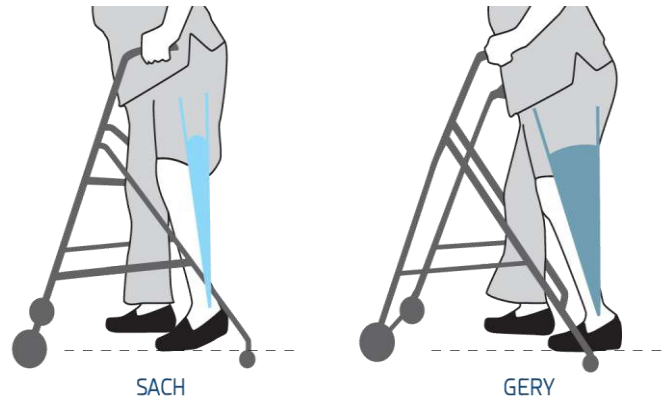

150 kg

1A200 ジェリーフット

- ・ **極低活動**ユーザー向け
- ・ **超軽量**
- ・ 柔軟なEVAにより **安定した歩行**を実現
- ・ 防水(淡水のみ)、入浴用義足にも

EVA素材

柔軟なフットシェルのおかげで
快適な踏み返しと断端への負担軽減を実現

受託報酬価格 **¥ 44,300**

| 品番 | 左右 | サイズ | 体重制限 | 重量 | フットシェル素材 |
|-------|-------------|-------------|--------|-------------------------|----------|
| 1A200 | G (左) D (右) | 22cm ~ 27cm | 150 kg | 350 g (25 cm) | EVA |