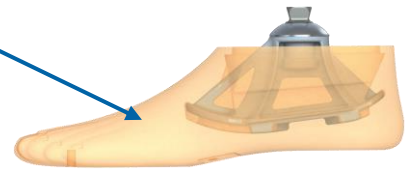

150 kg

## 1A200 ジェリーフット

- ・ **極低活動**ユーザー向け
- ・ **超軽量**
- ・ 柔軟なEVAにより **安定した歩行**を実現
- ・ 防水(淡水のみ)、入浴用義足にも

EVA素材

柔軟なフットシェルのおかげで  
**快適な踏み返しと断端への負担軽減**を実現

受託報酬価格 **¥ 42,600**

品番	左右	サイズ	体重制限	重量	フットシェル素材
1A200	G (左) D (右)	22cm ~ 27cm	150 kg	350 g (25 cm)	EVA