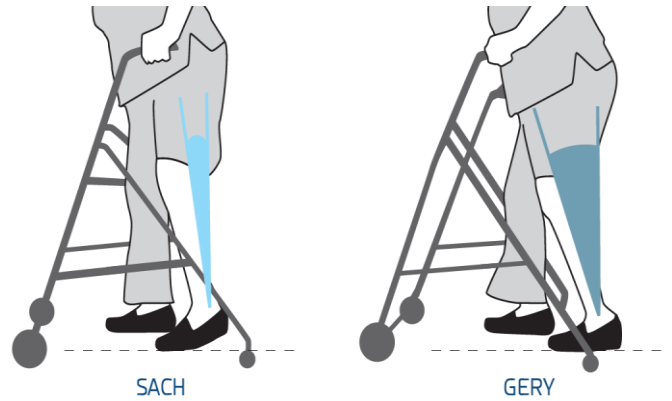

150 kg

## 1A200 ジェリーフット

- ・ **極低活動**ユーザー向け
- ・ **超軽量**
- ・ 柔軟なEVAにより **安定した歩行**を実現
- ・ 防水(淡水のみ)、入浴用義足にも

EVA素材

柔軟なフットシェルのおかげで  
**快適な踏み返しと断端への負担軽減**を実現

受託報酬価格 **¥ 42,600**

品番	左右	サイズ	体重制限	重量	フットシェル素材
1A200	G (左) D (右)	22cm ~ 27cm	150 kg	350 g (25 cm)	EVA